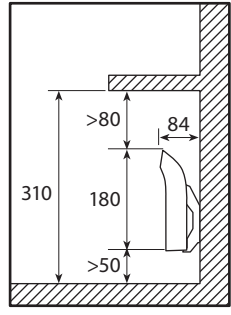

Postal address:
P.O. box 38
N-3061 Svelvik
Norway

<http://www.adax.no>

230 volt diagram

230 volt diagram

TLO	Watt	B	A	C	D
TPA/TPVD 04	400	116	202	185	503
TPA/TPVD 06	600	163	302	186	651
TPA/TPVD 08	800	253	302	258	813
TPA/TPVD 10	1000	185	605	185	975
TPA 12	1200	230	605	230	1065
TPA 15	1500	375	605	375	1355
TPA 20	2000	230	1198	241	1669

TPA/TPVD	Watt	B	A	C	D
TLO 04	250	105	202	177	484
TLO 06	500	252	302	250	803
TLO 08	750	219	605	225	1049
TLO 10	1000	409	605	415	1429
TLO 14	2000	275	1198	270	1743

TPVD 60	Watt	B	A	C	D
TPVD60 04	400	253	302	258	813
TPVD60 06	600	230	605	230	1065
TPVD60 08	800	230	1198	241	1669
TPVD60 10	1000	230	1198	241	1669