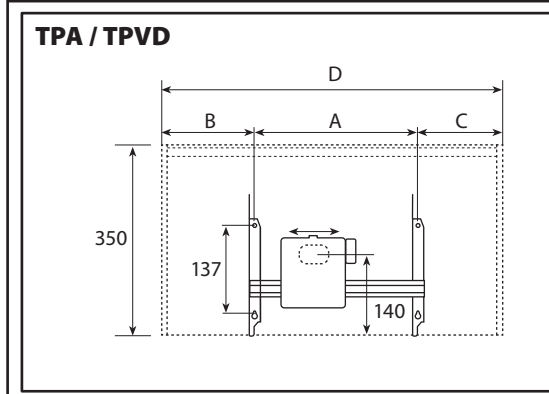

Postal address:
P.O. box 38
N-3061 Svelvik
Norway

<http://www.adax.no>

230 volt diagram

230 volt diagram

TLO	Watt	B	A	C	D
TPA/TPVD 04	400	116	202	185	503
TPA/TPVD 06	600	163	302	186	651
TPA/TPVD 08	800	253	302	258	813
TPA/TPVD 10	1000	185	605	185	975
TPA 12	1200	230	605	230	1065
TPA 15	1500	375	605	375	1355
TPA 20	2000	230	1198	241	1669