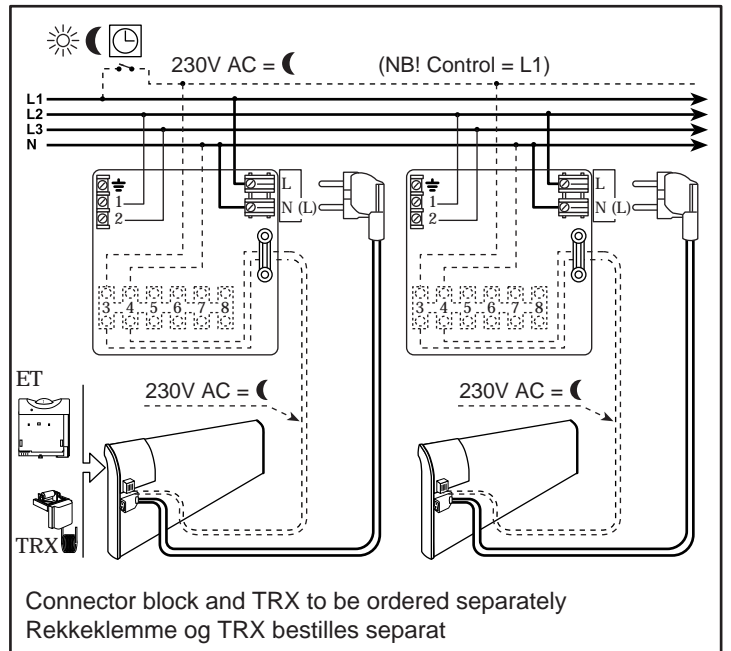

Postal address:
P.O. box 38
N-3061 Svelvik
Norway

<http://www.adax.no>

230 volt diagram

230 volt diagram

TLO	Watt	B	A	C	D
TPA/TPVD 04	400	116	202	185	503
TPA/TPVD 06	600	163	302	186	651
TPA/TPVD 08	800	253	302	258	813
TPA/TPVD 10	1000	185	605	185	975
TPA 12	1200	230	605	230	1065
TPA 15	1500	375	605	375	1355
TPA 20	2000	230	1198	241	1669