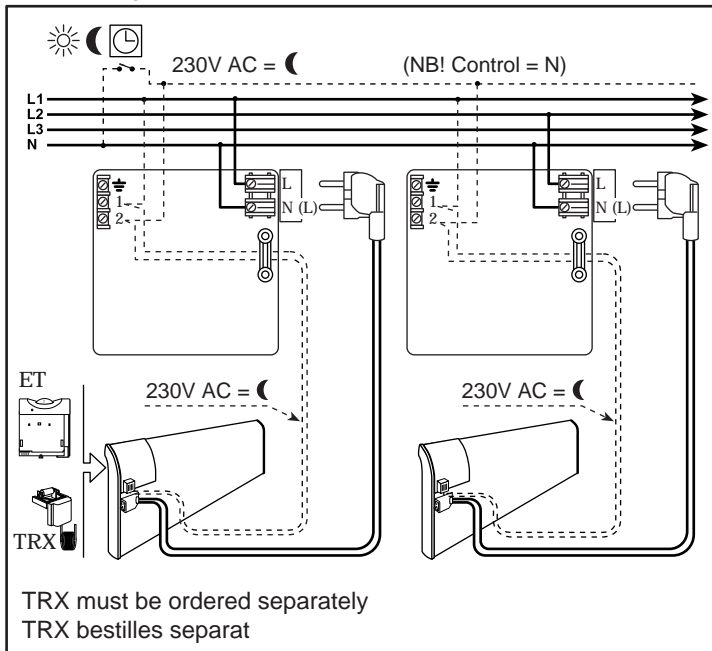

Postal address:
P.O. box 38
N-3061 Svelvik
Norway

<http://www.adax.no>

230 volt diagram

230 volt diagram

TLO	Watt	B	A	C	D
TPA/TPVD 04	400	116	202	185	503
TPA/TPVD 06	600	163	302	186	651
TPA/TPVD 08	800	253	302	258	813
TPA/TPVD 10	1000	185	605	185	975
TPA 12	1200	230	605	230	1065
TPA 15	1500	375	605	375	1355
TPA 20	2000	230	1198	241	1669