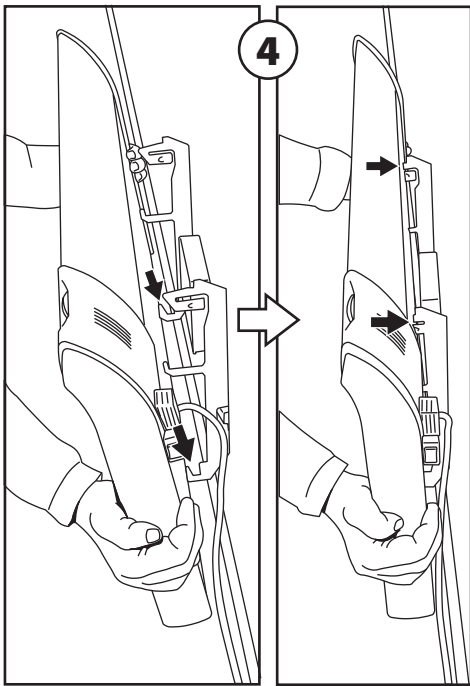

Забележка:
Този символ означава
"Не покривай!"

Сервиз:
Термокс ЕООД, София 1606, ул.
Йоаким Кърчовски № 8, тел: 02/ 9533597