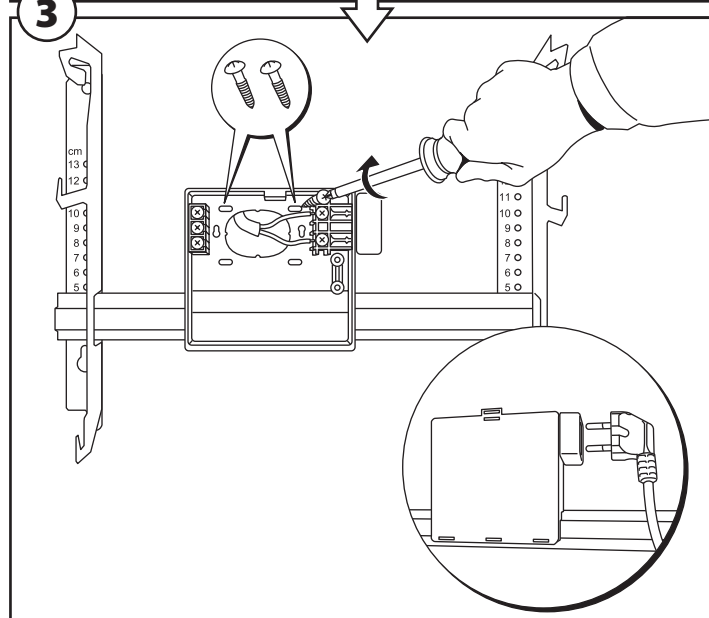

TLO	Watt	B	A	C	D
TPA/TPVD 04	400	116	202	185	503
TPA/TPVD 06	600	163	302	186	651
TPA/TPVD 08	800	253	302	258	813
TPA/TPVD 10	1000	185	605	185	975
TPA 12	1200	230	605	230	1065
TPA 15	1500	375	605	375	1355
TPA 20	2000	230	1198	241	1669

TPA/TPVD	Watt	B	A	C	D
TLO 04	250	105	202	177	484
TLO 06	500	252	302	250	803
TLO 08	750	219	605	225	1049
TLO 10	1000	409	605	415	1429
TLO 14	2000	275	1198	270	1743

TPVD 60	Watt	B	A	C	D
TPVD60 04	400	253	302	258	813
TPVD60 06	600	230	605	230	1065
TPVD60 08	800	230	1198	241	1669
TPVD60 10	1000	230	1198	241	1669