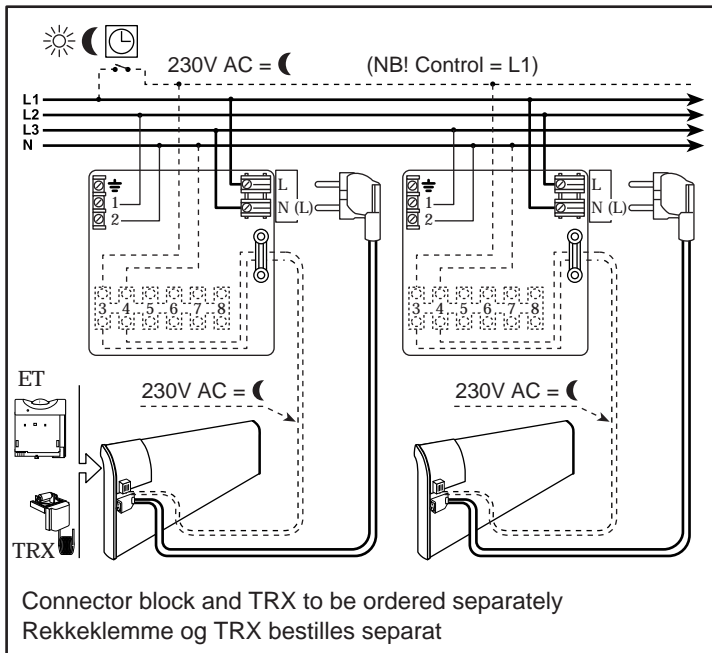

400 volt diagram