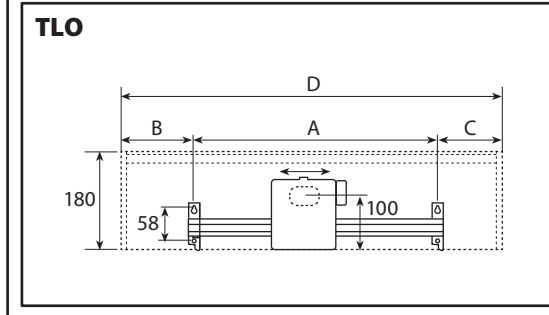

Postal address:
P.O. box 38
N-3061 Svelvik
Norway

<http://www.adax.no>

230 volt diagram

230 volt diagram

TLO	Watt	B	A	C	D
TPA/TPVD 04	400	116	202	185	503
TPA/TPVD 06	600	163	302	186	651
TPA/TPVD 08	800	253	302	258	813
TPA/TPVD 10	1000	185	605	185	975
TPA 12	1200	230	605	230	1065
TPA 15	1500	375	605	375	1355
TPA 20	2000	230	1198	241	1669