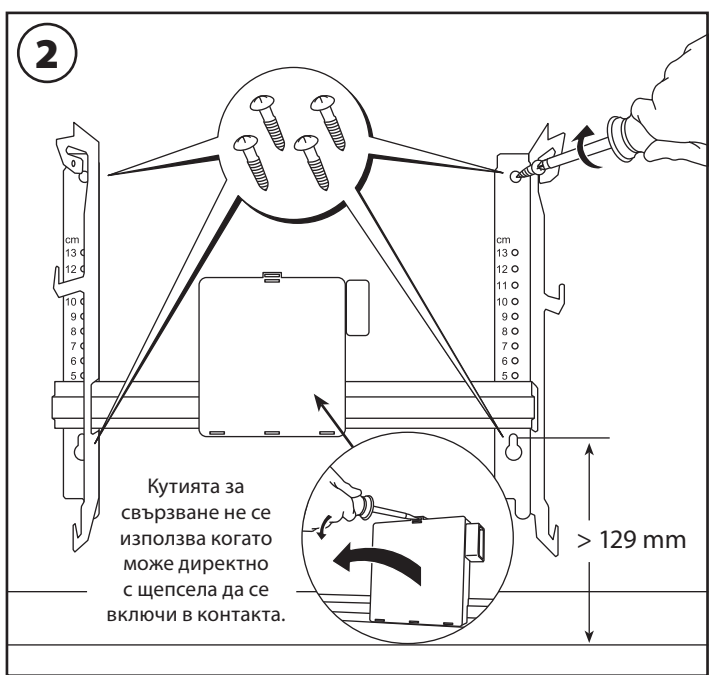

TLO	Watt	B	A	C	D
TPA/TPVD 04	400	116	202	185	503
TPA/TPVD 06	600	163	302	186	651
TPA/TPVD 08	800	253	302	258	813
TPA/TPVD 10	1000	185	605	185	975
TPA 12	1200	230	605	230	1065
TPA 15	1500	375	605	375	1355
TPA 20	2000	230	1198	241	1669

TPA/TPVD	Watt	B	A	C	D
TLO 04	250	105	202	177	484
TLO 06	500	252	302	250	803
TLO 08	750	219	605	225	1049
TLO 10	1000	409	605	415	1429
TLO 14	2000	275	1198	270	1743

TPVD 60	Watt	B	A	C	D
TPVD60 04	400	253	302	258	813
TPVD60 06	600	230	605	230	1065
TPVD60 08	800	230	1198	241	1669
TPVD60 10	1000	230	1198	241	1669