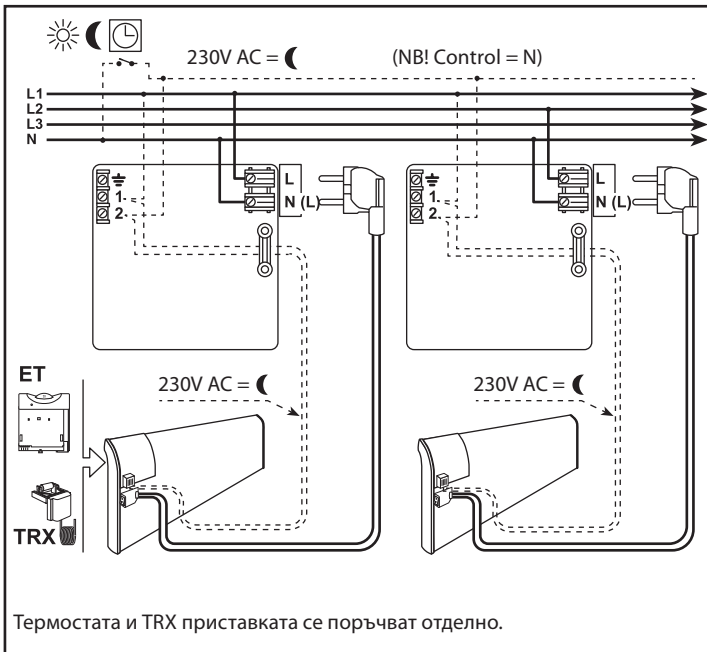

230V схема

Забележка:
Този символ означава
"Не покривай!"

Сервиз:
Термокс ЕООД, София 1606, ул.
Йоаким Кърчовски № 8, тел: 02/ 9533597