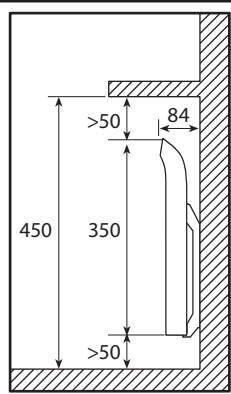

TLO		Watt	B	A	C	D
TLO 03	250	105	202	177	484	
TLO 05	500	252	302	250	803	
TLO 07	750	219	605	225	1049	
TLO 10	1000	409	605	415	1429	
TLO 14	1400	275	1198	270	1743	

TPA60/TPVD60		Watt	B	A	C	D
TPA60/TPVD60 04	400	253	302	258	813	
TPA60/TPVD60 06	600	230	605	230	1065	
TPA60/TPVD60 08	800	230	1198	241	1669	
TPA60/TPVD60 10	1000	230	1198	241	1669	

Postal address:
P.O. box 38
N-3061 Svelvik
Norway

<http://www.adax.no>

230 volt diagram

230 volt diagram

TLO	Watt	B	A	C	D
TPA/TPVD 04	400	116	202	185	503
TPA/TPVD 06	600	163	302	186	651
TPA/TPVD 08	800	253	302	258	813
TPA/TPVD 10	1000	185	605	185	975
TPA 12	1200	230	605	230	1065
TPA 15	1500	375	605	375	1355
TPA 20	2000	230	1198	241	1669

TPA/TPVD	Watt	B	A	C	D
TLO 04	250	105	202	177	484
TLO 06	500	252	302	250	803
TLO 08	750	219	605	225	1049
TLO 10	1000	409	605	415	1429
TLO 14	2000	275	1198	270	1743

TPVD 60	Watt	B	A	C	D
TPVD60 04	400	253	302	258	813
TPVD60 06	600	230	605	230	1065
TPVD60 08	800	230	1198	241	1669
TPVD60 10	1000	230	1198	241	1669