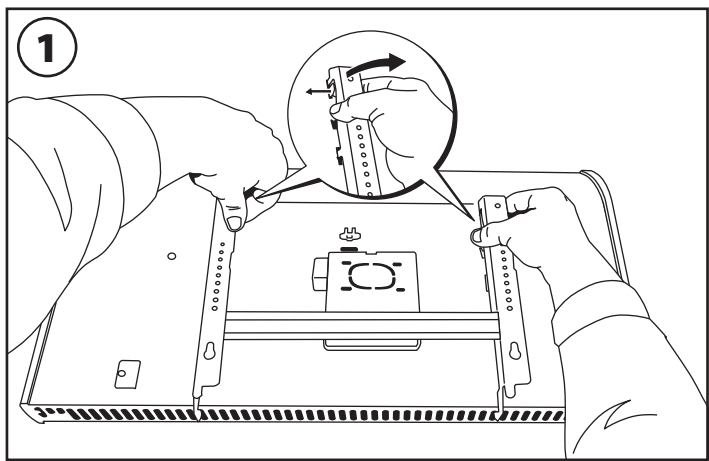

TLO	Watt	B	A	C	D
TPA/TPVD 04	400	116	202	185	503
TPA/TPVD 06	600	163	302	186	651
TPA/TPVD 08	800	253	302	258	813
TPA/TPVD 10	1000	185	605	185	975
TPA 12	1200	230	605	230	1065
TPA 15	1500	375	605	375	1355
TPA 20	2000	230	1198	241	1669

TPA/TPVD	Watt	B	A	C	D
TLO 04	250	105	202	177	484
TLO 06	500	252	302	250	803
TLO 08	750	219	605	225	1049
TLO 10	1000	409	605	415	1429
TLO 14	2000	275	1198	270	1743

TPVD 60	Watt	B	A	C	D
TPVD60 04	400	253	302	258	813
TPVD60 06	600	230	605	230	1065
TPVD60 08	800	230	1198	241	1669
TPVD60 10	1000	230	1198	241	1669