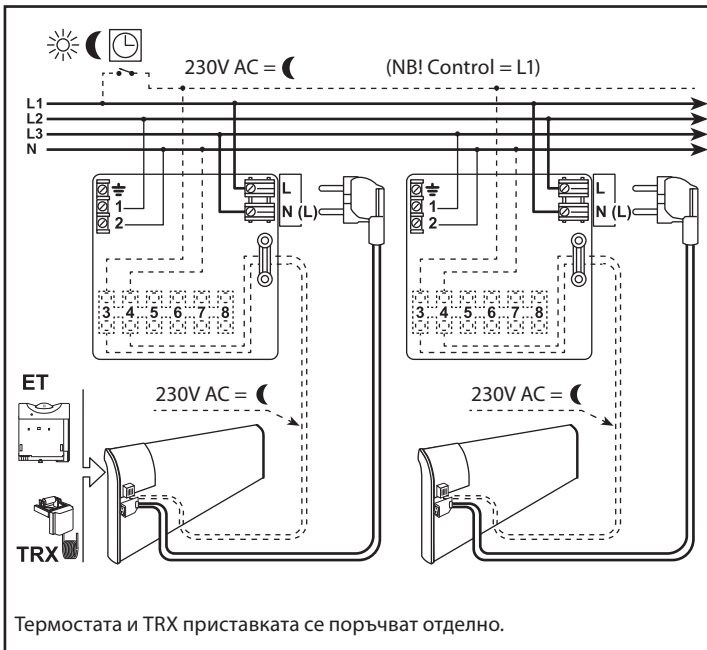

TPA/TPVD	Watt	B	A	C	D
TLO 04	250	105	202	177	484
TLO 06	500	252	302	250	803
TLO 08	750	219	605	225	1049
TLO 10	1000	409	605	415	1429
TLO 14	2000	275	1198	270	1743

TPVD 60	Watt	B	A	C	D
TPVD60 04	400	253	302	258	813
TPVD60 06	600	230	605	230	1065
TPVD60 08	800	230	1198	241	1669
TPVD60 10	1000	230	1198	241	1669

230V схема

230V схема

400V схема

Забележка:
Този символ означава
"Не покривай!"

Сервиз:
Термокс ЕООД, София 1606, ул.
Йоаким Кърчовски № 8, тел: 02/ 9533597