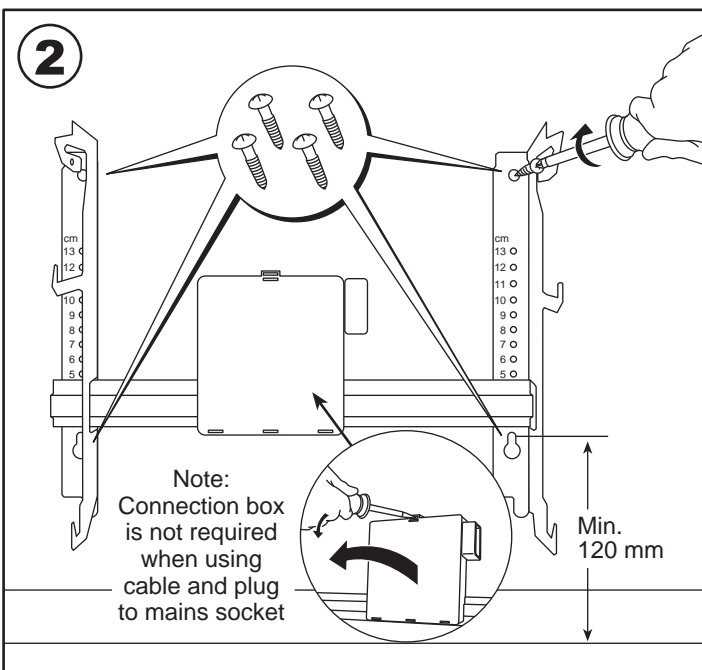

TPA • TLO • TPVD Serial no = S3

TPA / TPVD		Watt	B	A	C	D
TPA/TPVD 04	400	116	202	185	503	
TPA/TPVD 06	600	163	302	186	651	
TPA/TPVD 08	800	253	302	258	813	
TPA/TPVD 10	1000	185	605	185	975	
TPA 12	1200	230	605	230	1065	
TPA 15	1500	375	605	375	1355	
TPA 20	2000	230	1198	241	1669	

TLO		Watt	B	A	C	D
TLO 03	250	105	202	177	484	
TLO 05	500	252	302	250	803	
TLO 07	750	219	605	225	1049	
TLO 10	1000	409	605	415	1429	
TLO 14	1400	275	1198	270	1743	

TPA60/TPVD60		Watt	B	A	C	D
TPA60/TPVD60 04	400	253	302	258	813	
TPA60/TPVD60 06	600	230	605	230	1065	
TPA60/TPVD60 08	800	230	1198	241	1669	
TPA60/TPVD60 10	1000	230	1198	241	1669	