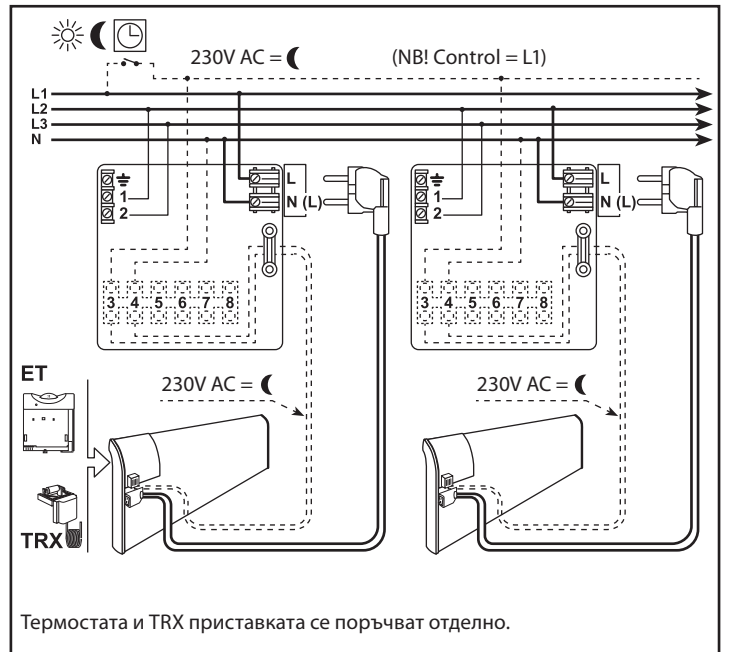

TPA/TPVD	Watt	B	A	C	D
TLO 04	250	105	202	177	484
TLO 06	500	252	302	250	803
TLO 08	750	219	605	225	1049
TLO 10	1000	409	605	415	1429
TLO 14	2000	275	1198	270	1743

TPVD 60	Watt	B	A	C	D
TPVD60 04	400	253	302	258	813
TPVD60 06	600	230	605	230	1065
TPVD60 08	800	230	1198	241	1669
TPVD60 10	1000	230	1198	241	1669

230V схема

230V схема

400V схема

Забележка:
Този символ означава
"Не покривай!"

Сервиз:
Термокс ЕООД, София 1606, ул.
Йоаким Кърчовски № 8, тел: 02/ 9533597