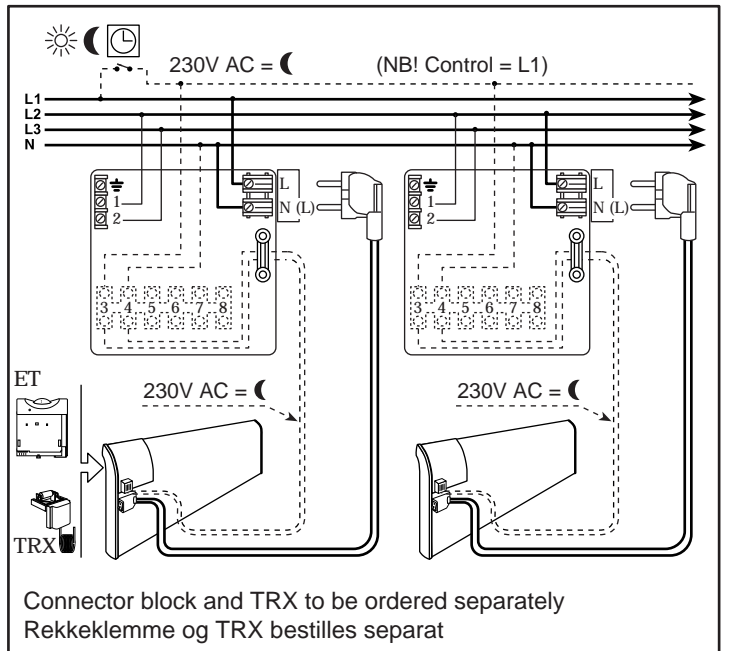

Postal address:
P.O. box 38
N-3061 Svelvik
Norway

<http://www.adax.no>

230 volt diagram

230 volt diagram

TLO	Watt	B	A	C	D
TPA/TPVD 04	400	116	202	185	503
TPA/TPVD 06	600	163	302	186	651
TPA/TPVD 08	800	253	302	258	813
TPA/TPVD 10	1000	185	605	185	975
TPA 12	1200	230	605	230	1065
TPA 15	1500	375	605	375	1355
TPA 20	2000	230	1198	241	1669