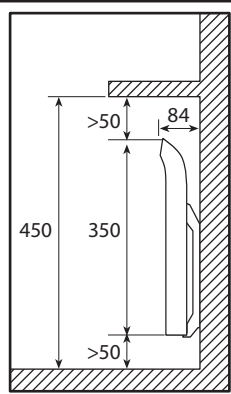

TLO	Watt	B	A	C	D
TLO 03	250	105	202	177	484
TLO 05	500	252	302	250	803
TLO 07	750	219	605	225	1049
TLO 10	1000	409	605	415	1429
TLO 14	1400	275	1198	270	1743

TPA60/TPVD60	Watt	B	A	C	D
TPA60/TPVD60 04	400	253	302	258	813
TPA60/TPVD60 06	600	230	605	230	1065
TPA60/TPVD60 08	800	230	1198	241	1669
TPA60/TPVD60 10	1000	230	1198	241	1669

Postal address:
P.O. box 38
N-3061 Svelvik
Norway

<http://www.adax.no>

230 volt diagram

230 volt diagram

TLO	Watt	B	A	C	D
TPA/TPVD 04	400	116	202	185	503
TPA/TPVD 06	600	163	302	186	651
TPA/TPVD 08	800	253	302	258	813
TPA/TPVD 10	1000	185	605	185	975
TPA 12	1200	230	605	230	1065
TPA 15	1500	375	605	375	1355
TPA 20	2000	230	1198	241	1669

TPA/TPVD	Watt	B	A	C	D
TLO 04	250	105	202	177	484
TLO 06	500	252	302	250	803
TLO 08	750	219	605	225	1049
TLO 10	1000	409	605	415	1429
TLO 14	2000	275	1198	270	1743

TPVD 60	Watt	B	A	C	D
TPVD60 04	400	253	302	258	813
TPVD60 06	600	230	605	230	1065
TPVD60 08	800	230	1198	241	1669
TPVD60 10	1000	230	1198	241	1669