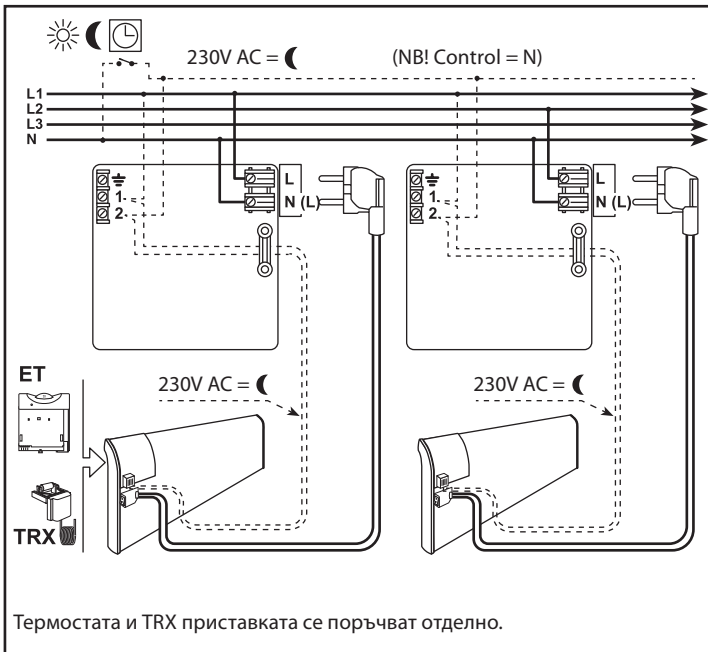

230V схема

Забележка:
Този символ означава
"Не покривай!"

Сервиз:
Термокс ЕООД, София 1606, ул.
Йоаким Кърчовски № 8, тел: 02/ 9533597