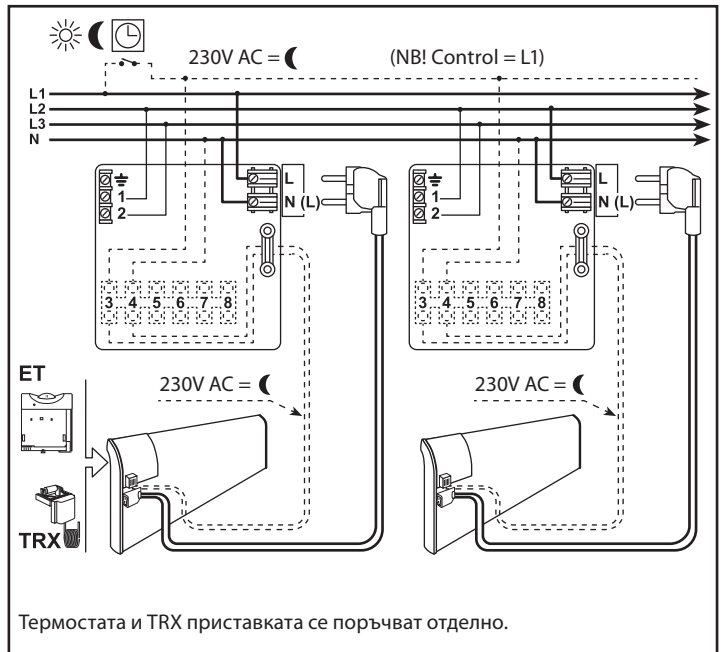

TPA/TPVD	Watt	B	A	C	D
TLO 04	250	105	202	177	484
TLO 06	500	252	302	250	803
TLO 08	750	219	605	225	1049
TLO 10	1000	409	605	415	1429
TLO 14	2000	275	1198	270	1743

TPVD 60	Watt	B	A	C	D
TPVD60 04	400	253	302	258	813
TPVD60 06	600	230	605	230	1065
TPVD60 08	800	230	1198	241	1669
TPVD60 10	1000	230	1198	241	1669

230V схема

230V схема

400V схема

Забележка:
Този символ означава
"Не покривай!"

Сервиз:
Термокс ЕООД, София 1606, ул.
Йоаким Кърчовски № 8, тел: 02/ 9533597