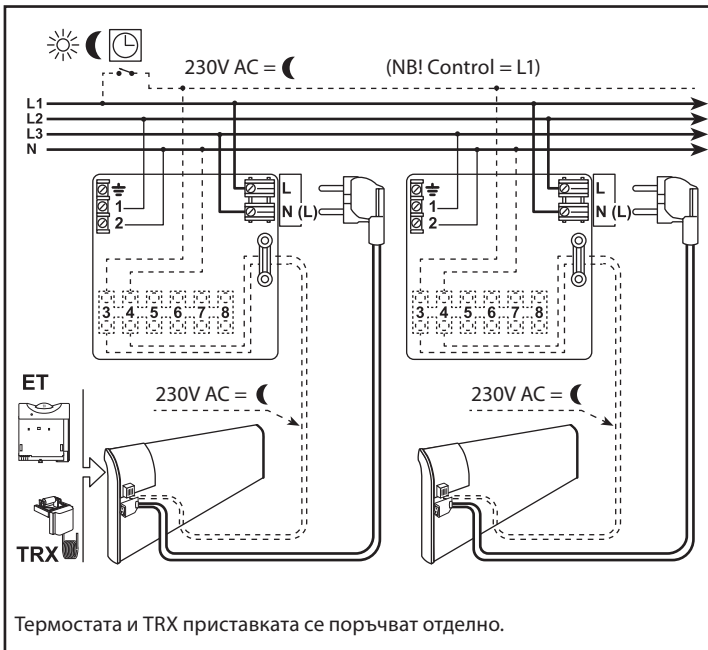

TPA/TPVD	Watt	B	A	C	D
TLO 04	250	105	202	177	484
TLO 06	500	252	302	250	803
TLO 08	750	219	605	225	1049
TLO 10	1000	409	605	415	1429
TLO 14	2000	275	1198	270	1743

TPVD 60	Watt	B	A	C	D
TPVD60 04	400	253	302	258	813
TPVD60 06	600	230	605	230	1065
TPVD60 08	800	230	1198	241	1669
TPVD60 10	1000	230	1198	241	1669

230V схема

230V схема

400V схема

Забележка:
Този символ означава
"Не покривай!"

Сервиз:
Термокс ЕООД, София 1606, ул.
Йоаким Кърчовски № 8, тел: 02/ 9533597